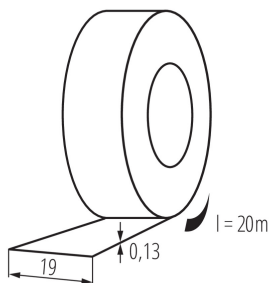

### DATI GENERALI:

**Colore:** giallo / verde

**Lunghezza [mm]:** 2000

**Larghezza [mm]:** 19

### DATI LOGISTICI:

**Unità di misura:** pezzo

**Tipo di confezionamento:** 10

**Numero di pezzi nell' imballaggio secondario:** 10

**Numero di pezzi in un imballaggio :** 200

**Peso unitario netto [g]:** 70

**Grammatura [g]:** 74

**Lunghezza dell'unità di imballaggio [cm]:** 7.5

**Larghezza dell'unità di imballaggio [cm]:** 7.5

**Altezza dell'unità di imballaggio [cm]:** 19.5

**Peso della scatola di cartone [Kg]:** 14.8

**Larghezza della scatola di cartone [cm]:** 31

**Altezza della scatola di cartone [cm]:** 22

**Lunghezza della scatola di cartone [cm]:** 38

**Volume della scatola di cartone [m<sup>3</sup>]:** 0.025916